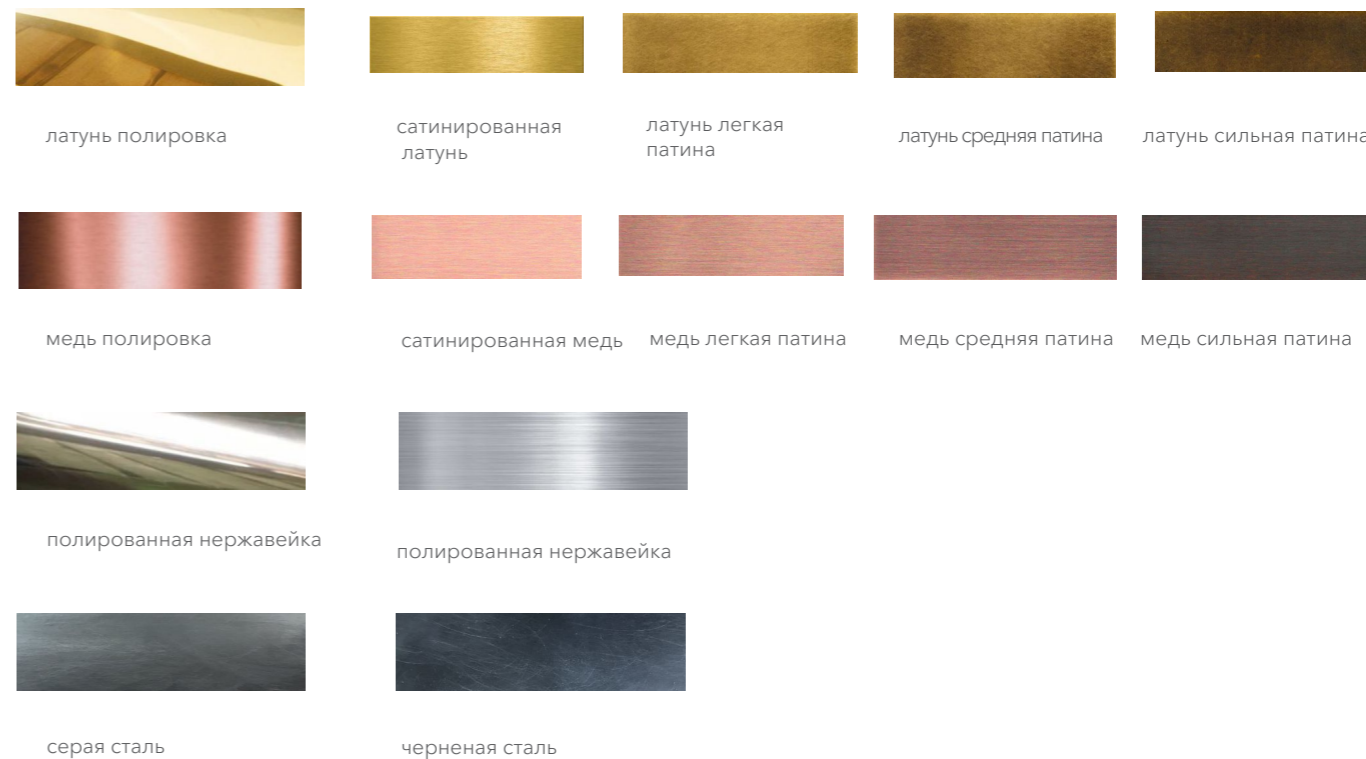

Варианты металла

Порошковая покраска

сатиновая латунь

средняя патина

медь полировка

медь патина

сталь хром

сталь черная

Дополнительные цвета

RAL 1015 **RAL 9002** **RAL 7044** **RAL 7030** **RAL 6013** **RAL 6007**
RAL 9005 **RAL 7006** **RAL 8019** **RAL 7022** **RAL 5014** **RAL 5013**
RAL 3001 **RAL 1019** **RAL 3004** **RAL 4012** **RAL 3012** **RAL 5024**

Варианты остекления

ЗЕРКАЛО GREY (ГРАФИТ) ЗЕРКАЛО GREY MAT ЗЕРКАЛО SATIN GREY ЗЕРКАЛО НА СТЕКЛЕ ОПТИВАЙТ

ЗЕРКАЛО MORENA MAT ЗЕРКАЛО СОСТАРЕННОЕ КИТАЙ ЗЕРКАЛО ДЕКОРАТИВНОЕ BRONZE ЗЕРКАЛО PRIVABLUЕ

Варианты цвета для обрамления зеркал

латунь полировка сатинированная латунь латунь легкая патина латунь средняя патина латунь сильная патина
 медь полировка сатинированная медь медь легкая патина медь средняя патина медь сильная патина
 полированная нержавейка полированная нержавейка
 серая сталь черная сталь