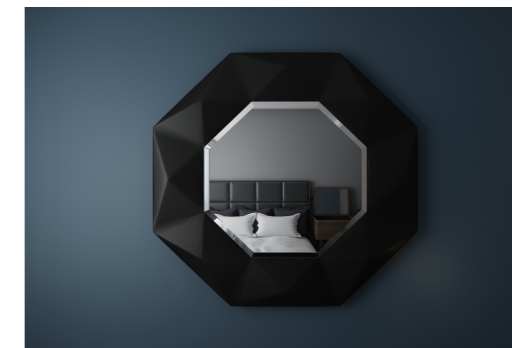

Элементы рамы

Стандартные цвета

Рамы из массива и МДФ, могут быть окрашены в любой цвет по каталогам RAL или NCS или по вашему образцу.

Модели коллекции TRIANGLE

TR002

Цена от 20000 рублей

1. Рама: ширина до 1900 мм; высота до 3060 мм;
2. Комплект фурнитуры: встроенные подвесы;

Дополнительные комплектации коллекции, можно заказать:
LED подсветка | Сенсорная кнопка вкл/выкл | Скрытая система аудио-видео записи | Система Anti fog (для предотвращения запотевания) |