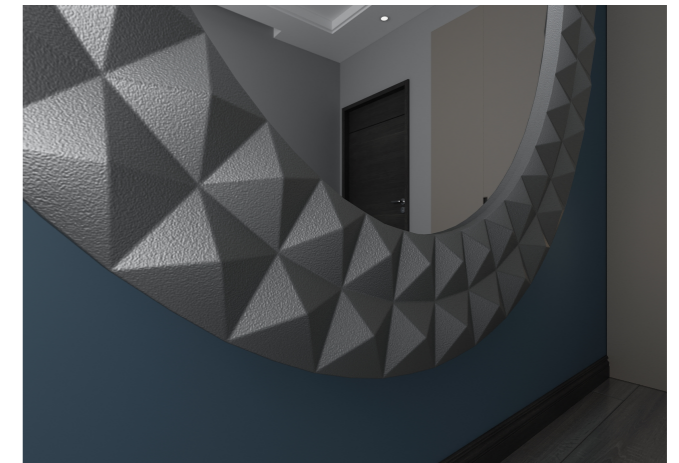

Модели коллекции TRIANGLE