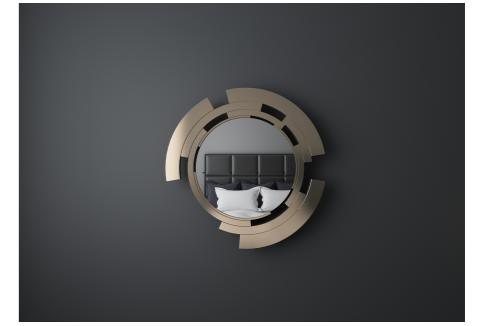

Решение для современного дизайна. Простая форма и многообразие оформления, позволяют легко встраиваться в дизайн интерьера, подчеркивая его индивидуальность. Используйте разные варианты покрытия: матовые тона или глянцевый блеск.

Модели коллекции BRASS CONTE

BC002

Цена от 54000 рублей