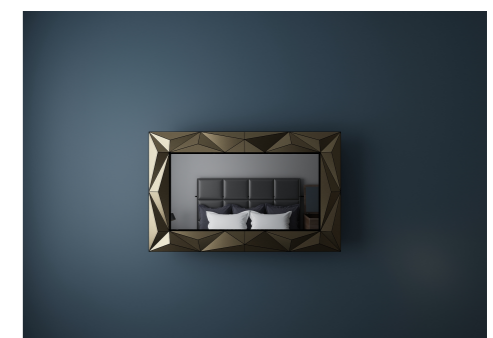

Элементы рамы

Стандартные цвета

Рамы из массива и МДФ, могут быть окрашены в любой цвет по каталогам RAL или NCS или по вашему образцу.

Модели коллекции TRIANGLE

TR003

Цена от 20000 рублей

1. Рама: ширина до 1900 мм; высота до 3060 мм;
2. Комплект фурнитуры: встроенные подвесы;

Дополнительные комплектации коллекции, можно заказать:
LED подсветка | Сенсорная кнопка вкл/выкл | Скрытая система аудио-видео записи | Система Anti fog (для предотвращения запотевания) |