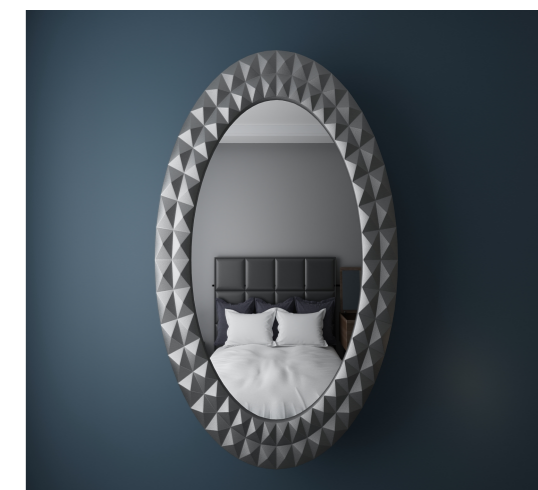

TR006

Цена от 20000 рублей

1. Рама: ширина до 1900 мм; высота до 3060 мм;
2. Комплект фурнитуры: встроенные подвесы;

Дополнительные комплектации коллекции, можно заказать:
LED подсветка | Сенсорная кнопка вкл/выкл | Скрытая система аудио-видео записи | Система Anti fog (для предотвращения запотевания) |