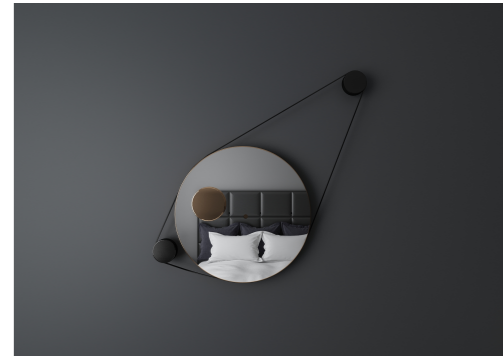

Ничего лишнего – только эстетика форм, материалов и гармоничные пропорции. Отлично вписывается в абсолютно разные дизайнерские решения.

Варианты размещения

Модели коллекции ART

AR004

Цена от 62000 рублей