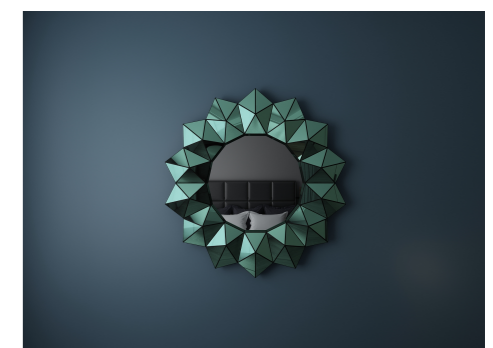

Элементы рамы

Стандартные цвета

Рамы из массива и МДФ, могут быть окрашены в любой цвет по каталогам RAL или NCS или по вашему образцу.

Модели коллекции TRIANGLE

TR004

Цена от 20000 рублей

1. Рама: ширина до 1900 мм; высота до 3060 мм;
2. Комплект фурнитуры: встроенные подвесы;

Дополнительные комплектации коллекции, можно заказать:
LED подсветка | Сенсорная кнопка вкл/выкл | Скрытая система аудио-видео записи | Система Anti fog (для предотвращения запотевания) |