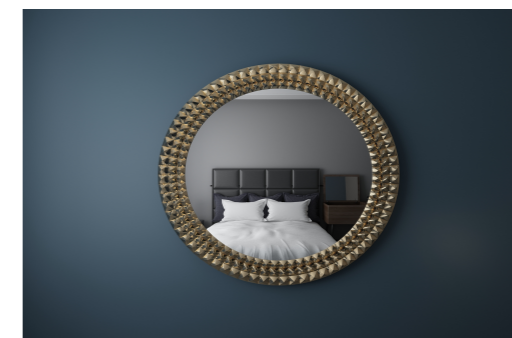

Элементы рамы

Стандартные цвета

Рамы из массива и МДФ, могут быть окрашены в любой цвет по каталогам RAL или NCS или по вашему образцу.

Модели коллекции TRIANGLE

TR001

Цена от 20000 рублей

1. Рама: ширина до 1900 мм; высота до 3060 мм;
2. Комплект фурнитуры: встроенные подвесы;

Дополнительные комплектации коллекции, можно заказать:
LED подсветка | Сенсорная кнопка вкл/выкл | Скрытая система аудио-видео записи | Система Anti fog (для предотвращения запотевания) |