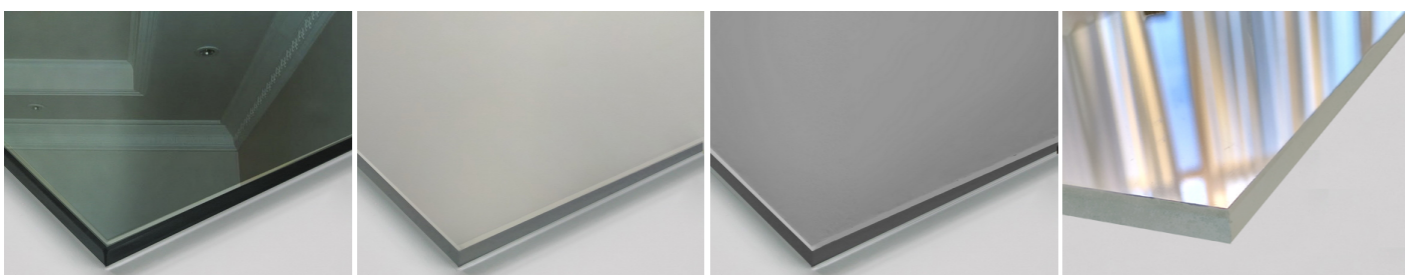

Варианты остекления

ЗЕРКАЛО GREY (ГРАФИТ) ЗЕРКАЛО GREY MAT ЗЕРКАЛО SATIN GREY ЗЕРКАЛО НА СТЕКЛЕ ОПТИВАЙТ