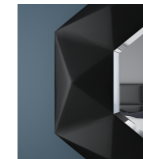

В стиле коллекции можно заменить:

Вариант обрамления | Раскладка и цвет искусственного камня | Размер | Варианты подвеса | С использованием LED | Цвет зеркала

Детальный вид

Латунь

Элементы рамы

TR003

TR001

TR002