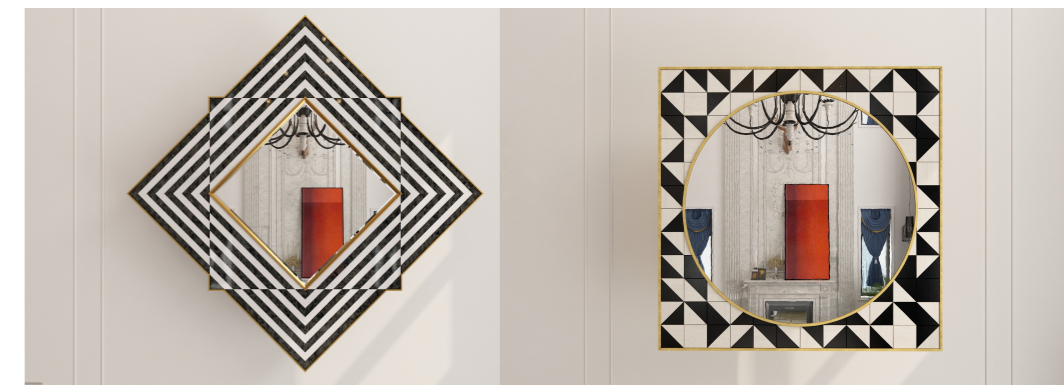

BWS002B

BWS001B